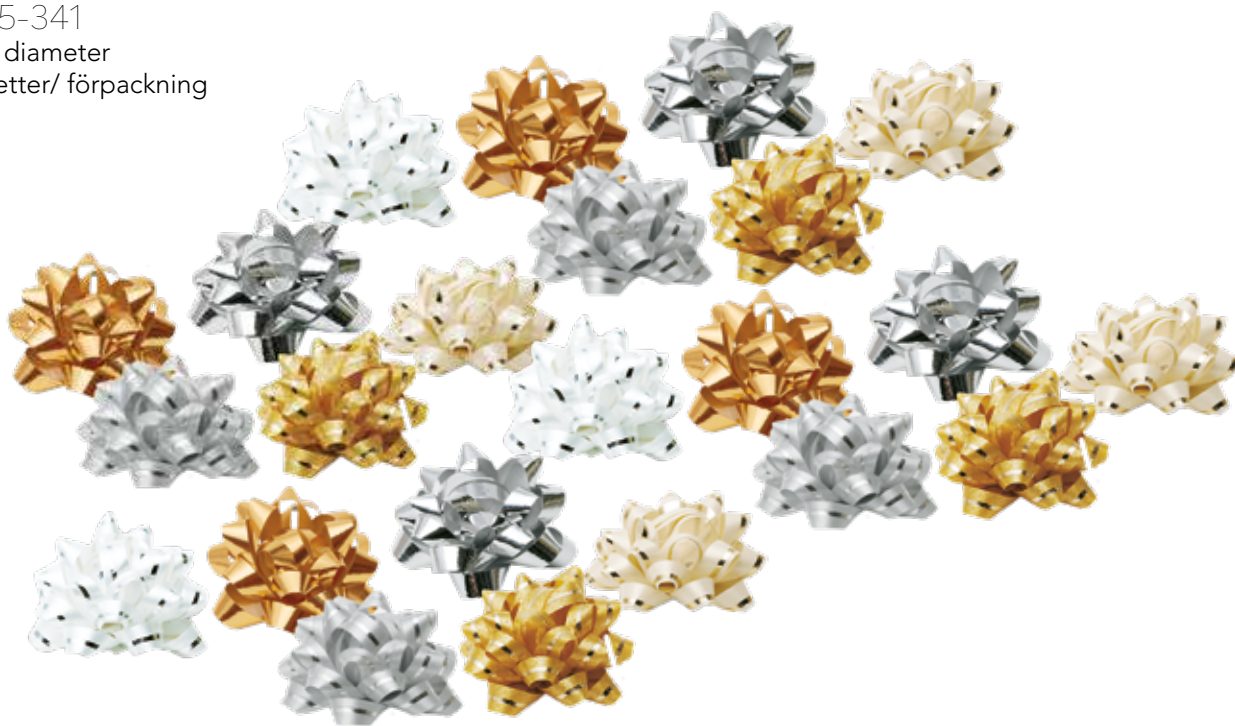

MINIROSETTER

R1925-341

35mm diameter

75 rosetter/ förpackning